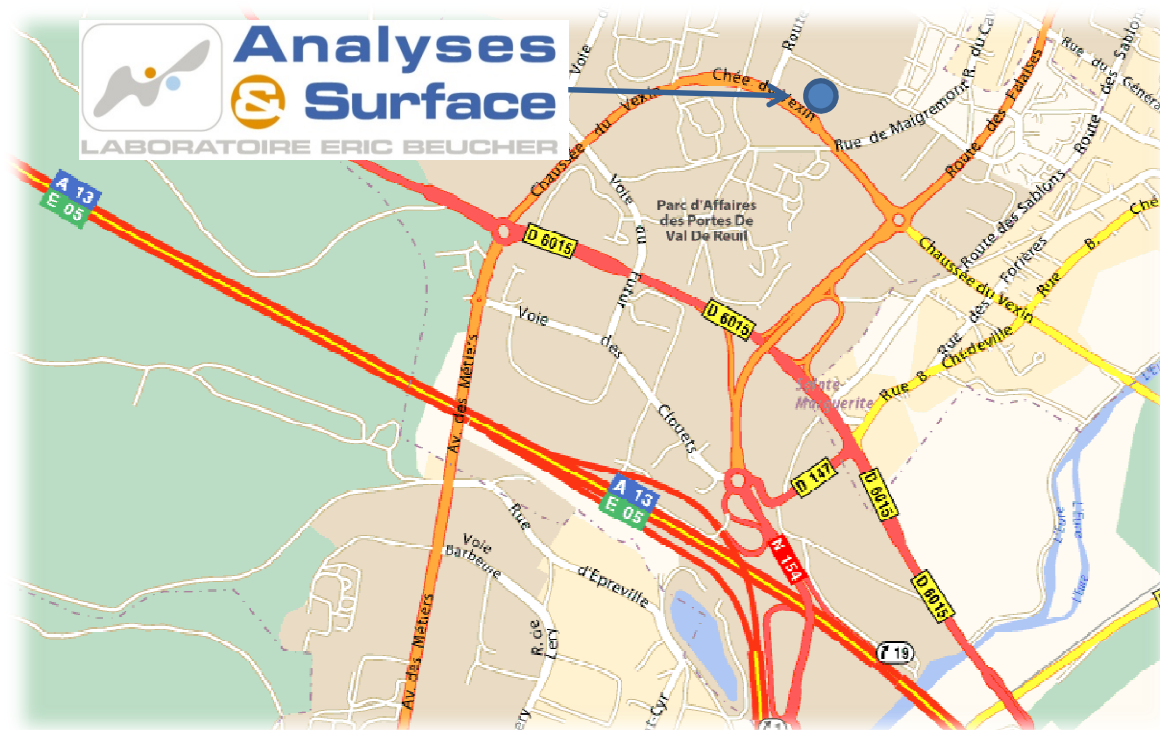

Coordonnées GPS N 49° 15' 26" et E 1° 11' 19"

De Paris : Par l'autoroute A13, sortie n°19. Au 1^{er} rond-point, prendre la 2^{ème} sortie. Puis au 2^{ème} rond-point, prendre la 3^{ème} sortie. Prendre la 2^{ème} rue sur la droite.

De Caen ou de Rouen : Par l'autoroute A13, Sortie Evreux / Orléans (A 154). Prendre sortie n° 1 après le péage puis suivre Val-de-Reuil. Au 1^{er} rond-point, prendre la 2^{ème} sortie. Au 2^{ème} rond-point, prendre la 2^{ème} sortie. Puis au 3^{ème} rond-point, prendre la 3^{ème} sortie. Prendre la 2^{ème} rue sur la droite.

D'Evreux : Direction Rouen par RN 154 ou A 154, sortie n° 1, suivre Val-de-Reuil. Au 1^{er} rond-point, prendre la 2^{ème} sortie. Au 2^{ème} rond-point, prendre la 2^{ème} sortie. Puis au 3^{ème} rond-point, prendre la 3^{ème} sortie. Prendre la 2^{ème} rue sur la droite.